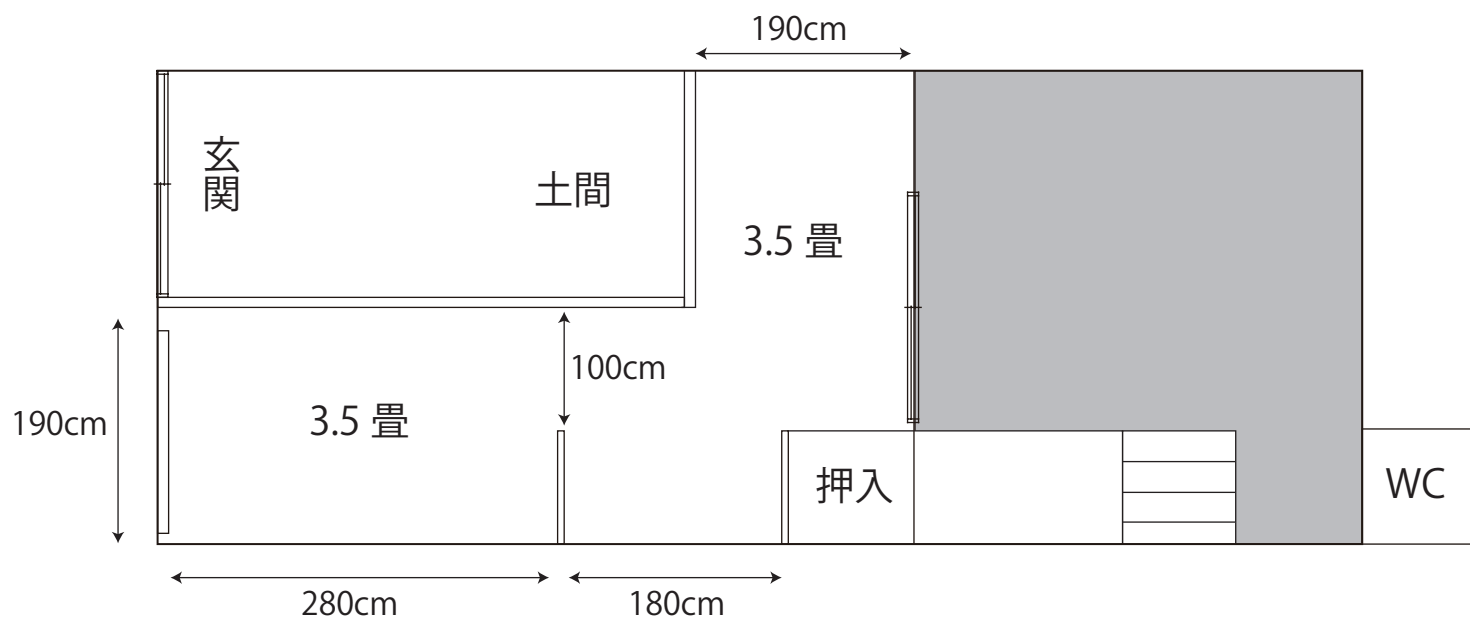

2F 天井高 約 230cm

1F 天井高 約 240cm

展示用机 4台 (移動可能)

D50xW120x H62cm (1台)

D50xW80x H62cm (2台)

D30xW80x H62cm (1台)